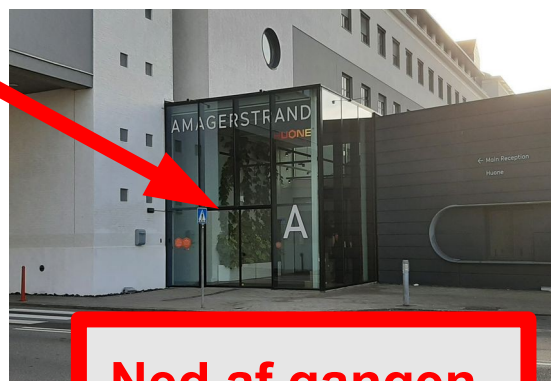

**Ned af gangen,
op på 3. sal.**