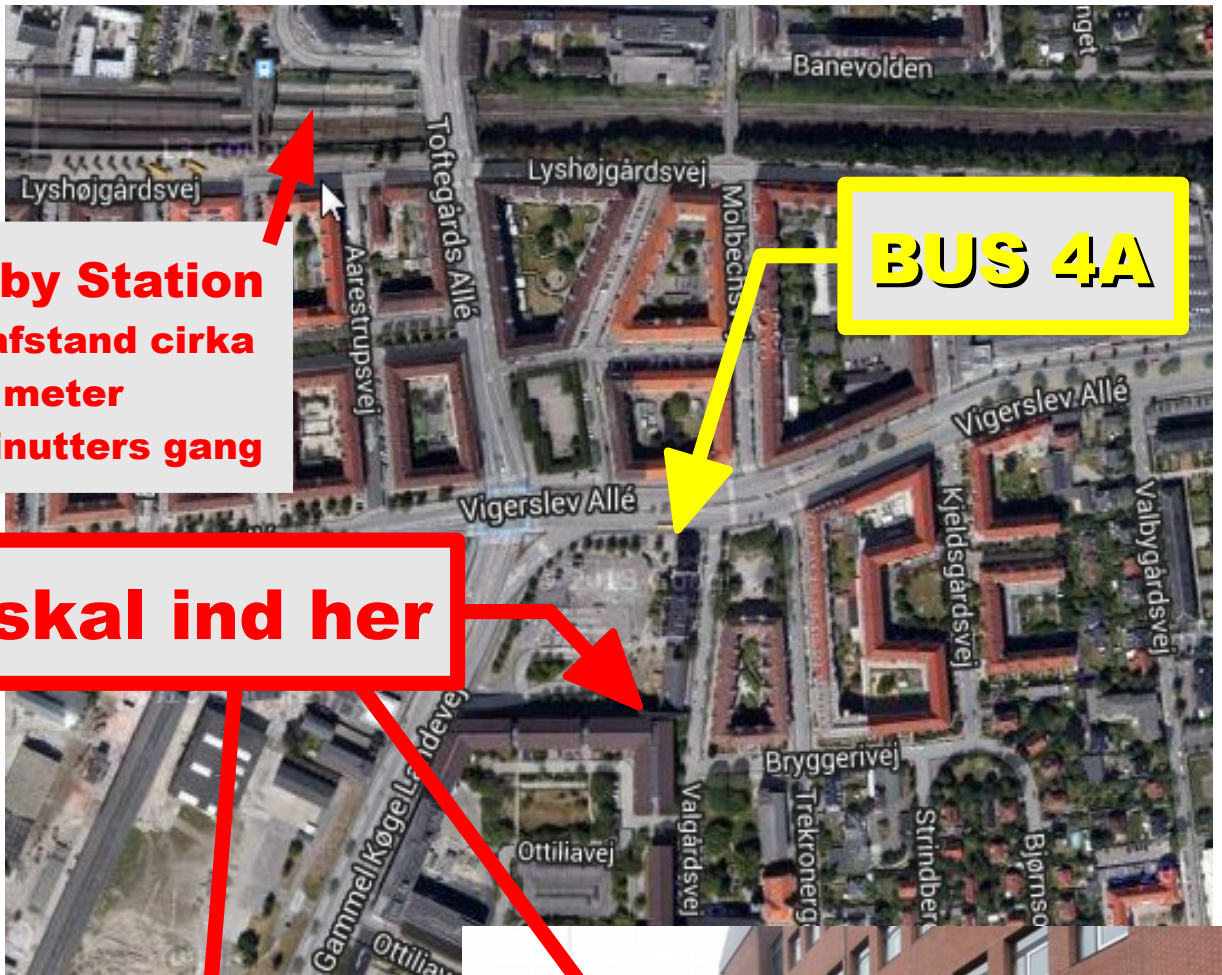

Prøvested:

Toftegårds Plads
Gammel Køge Landevej 1
2500 Valby

Traditionel teoriprøve, fremvisning med projektor, svar på afkrydsningsskema.

HUSK:

- Lektionsplan
- Ansøgning
- Gyldigt Pas
- og evt. tidligere udstedt kørekort.

Valby Station
Gå afstand cirka
450 meter
6 minutters gang

BUS 4A

Du skal ind her